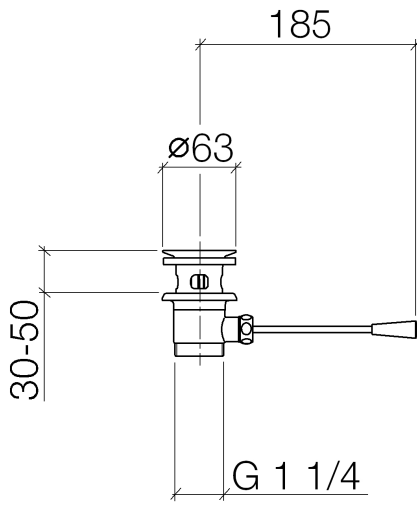

10 300 970

- Länge Kniehebel 185 mm

Nur für Becken mit Überlauf geeignet.

Passt zu: IMO, LULU, MADISON, MEM, TARA, CL.1, LISSÉ, VAIA, META, CYO

	Light Gold	10 300 970-26
	Chrom	10 300 970-00
	Platin gebürstet	10 300 970-06
	Platin	10 300 970-08
	Messing (23kt Gold)	10 300 970-09
	Dark Chrome	10 300 970-19
	Light Gold gebürstet	10 300 970-27
	Messing gebürstet (23kt Gold)	10 300 970-28
	Schwarz matt	10 300 970-33
	Bronze gebürstet	10 300 970-42
	Champagne gebürstet (22kt Gold)	10 300 970-46
	Champagne (22kt Gold)	10 300 970-47
	Chrom gebürstet	10 300 970-93
	Dark Platinum gebürstet	10 300 970-99

10 300 970

10 300 970

Ersatzteile für die  
anderen  
Oberflächenvarianten  
finden Sie hier:  
Chrom

**Ersatzteilstückliste**

Nr.	Artikelnummer	Benennung	Verbaumenge	Lieferzeit
1	90 11 01 026 00-26	Kelch	1	30
2	04 31 20 016 00-26	Stopfen	1	-
Ersatzteil nicht mehr bestellbar, bitte bestellen Sie den Nachfolgeartikel				
3	04 28 10 026 00 90	Zubehoer	1	2
4	09 14 03 025 90	Dichtung	1	2
5	09 11 01 023-26	Kelch	1	60
6	09 14 05 040 90	Dichtung	1	2
7	09 31 09 055-26	Zugstange	1	60
8	09 30 11 049 90	Scheibe	1	2
9	09 23 30 003-26	Mutter	1	60
10	09 20 01 040-26	Griff	1	60