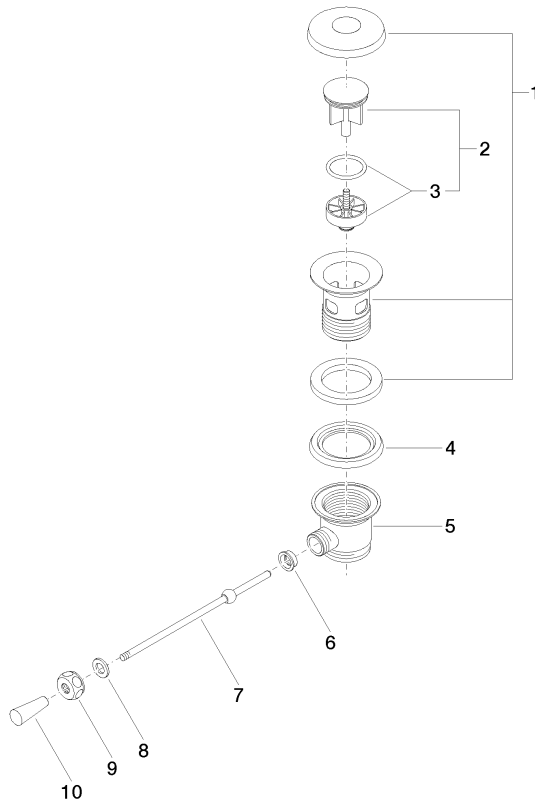

10 300 970

- Länge Kniehebel 185 mm

Nur für Becken mit Überlauf geeignet.

Passt zu: IMO, LULU, MADISON, MEM, TARA, CL.1, LISSÉ, VAIA, META, CYO

	Light Gold	10 300 970-26
	Chrom	10 300 970-00
	Platin gebürstet	10 300 970-06
	Platin	10 300 970-08
	Messing (23kt Gold)	10 300 970-09
	Dark Chrome	10 300 970-19
	Light Gold gebürstet	10 300 970-27
	Messing gebürstet (23kt Gold)	10 300 970-28
	Schwarz matt	10 300 970-33
	Bronze gebürstet	10 300 970-42
	Champagne gebürstet (22kt Gold)	10 300 970-46
	Champagne (22kt Gold)	10 300 970-47
	Chrom gebürstet	10 300 970-93
	Dark Platinum gebürstet	10 300 970-99

10 300 970

10 300 970

Ersatzteile für die  
anderen  
Oberflächenvarianten  
finden Sie hier:  
Chrom

**Ersatzteilstückliste**

Nr.	Artikelnummer	Benennung	Verbaumenge	Lieferzeit
1	90 11 01 026 00-26	Kelch	1	30
2	04 31 20 016 00-26	Stopfen	1	-
Ersatzteil nicht mehr bestellbar, bitte bestellen Sie den Nachfolgeartikel				
3	04 28 10 026 00 90	Zubehoer	1	2
4	09 14 03 025 90	Dichtung	1	2
5	09 11 01 023-26	Kelch	1	60
6	09 14 05 040 90	Dichtung	1	2
7	09 31 09 055-26	Zugstange	1	60
8	09 30 11 049 90	Scheibe	1	2
9	09 23 30 003-26	Mutter	1	60
10	09 20 01 040-26	Griff	1	60